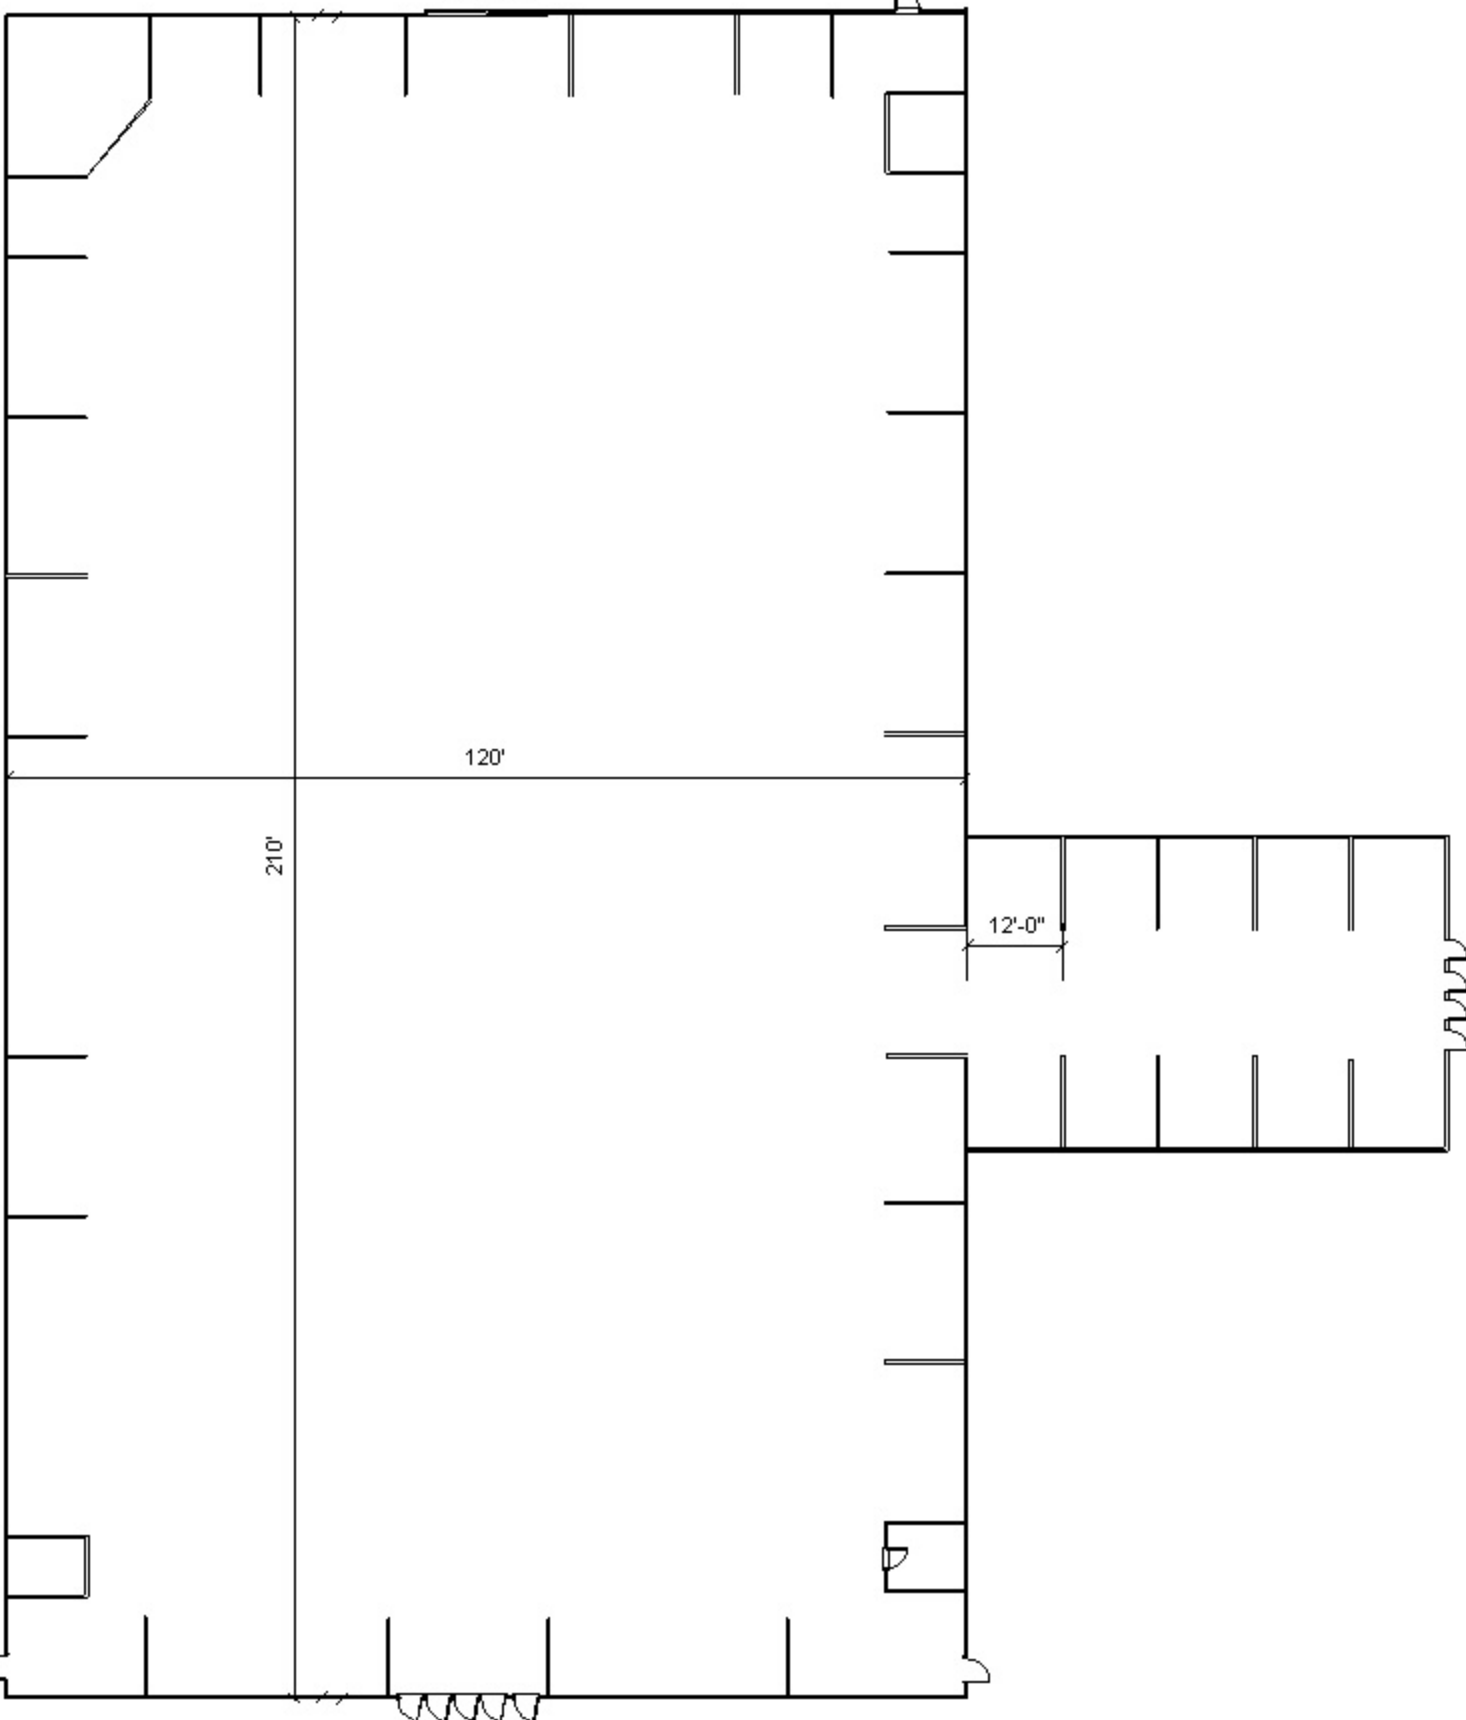

Roll Up
Door

210'

120'

12'-0"