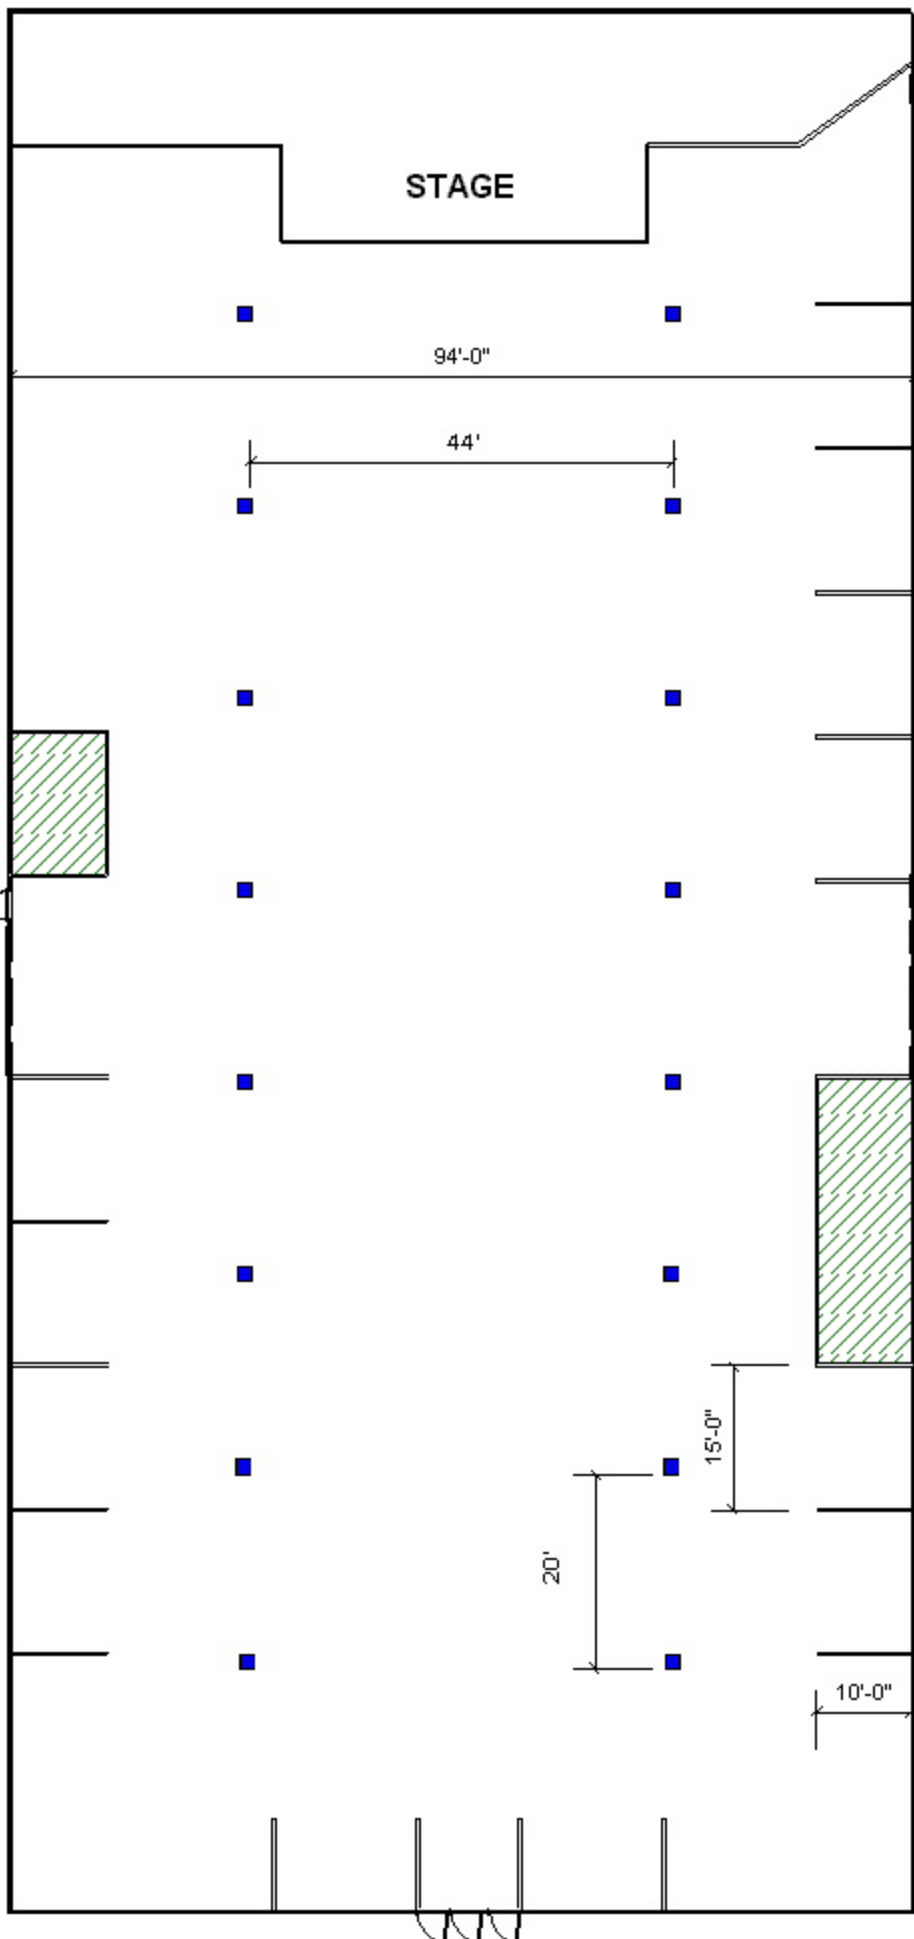

ROLL UP  
DOOR

STAGE

94'-0"

44'

20'

15'-0"

10'-0"